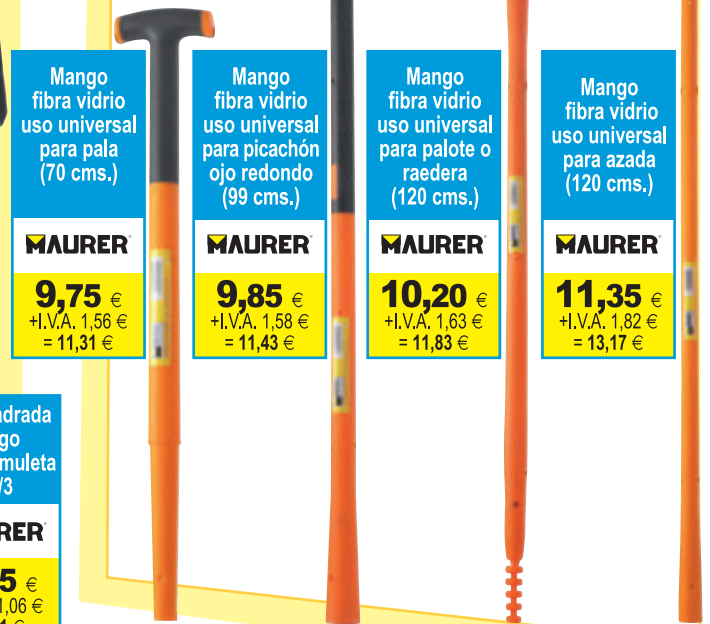

Mango fibra vidrio uso universal para pala (70 cms.)

MAURER

9,75 €
+I.V.A. 1,56 €
= 11,31 €

Mango fibra vidrio uso universal para picachón ojo redondo (99 cms.)

MAURER

9,85 €
+I.V.A. 1,58 €
= 11,43 €

Mango fibra vidrio uso universal para palote o raedera (120 cms.)

MAURER

10,20 €
+I.V.A. 1,63 €
= 11,83 €

Mango fibra vidrio uso universal para azada (120 cms.)

MAURER

11,35 €
+I.V.A. 1,82 €
= 13,17 €

Raedera sin mango 1/2 luna con agujero

MAURER

1.200 grs.
12,35 €
+I.V.A. 1,98 €
= 14,33 €

Raedera sin mango 1/2 luna

MAURER

1.200 grs.
6,55 €
+I.V.A. 1,05 €
= 7,60 €

Rastrillo sin mango 583 5 Puas construcción

MAURER

10,95 €
+I.V.A. 1,75 €
= 12,70 €

Raedera sin mango rectangular

MAURER

1.200 grs.
11,25 €
+I.V.A. 1,80 €
= 13,05 €