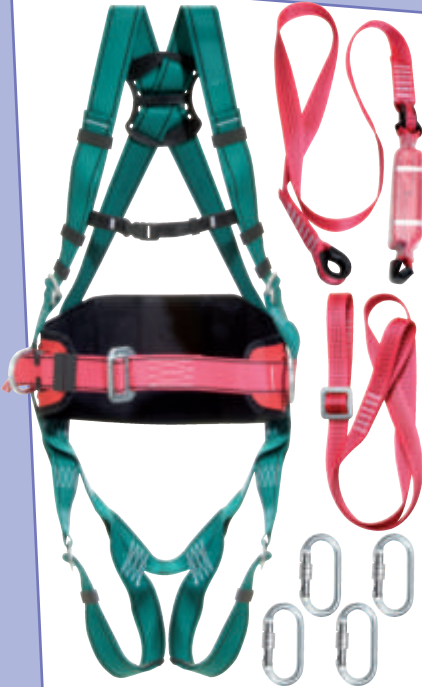

3,85 €
+I.V.A. 0,62 €
= 4,47 €

Spray
desbloqueador
Bote 400 ml.

MAURER

5,10 €
+I.V.A. 0,82 €
= 5,92 €

Spray zinc
Bote 400 ml.

MAURER

5,65 €
+I.V.A. 0,90 €
= 6,55 €

Arnes anticaidas
kit seguridad n°2
7 piezas EN361