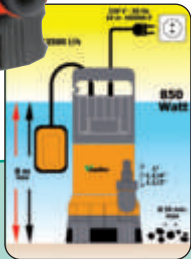

Bomba sumergible "SHARK"

79,90 €
+I.V.A. 12,78 €
= 92,68 €

- 850 watos
- 13.500 litros / hora
- 8 mts. de altura de elevación máxima.
- AGUAS SUCIAS

Bomba sumergible "MORAY"

67,45 €
+I.V.A. 10,79 €
= 78,24 €