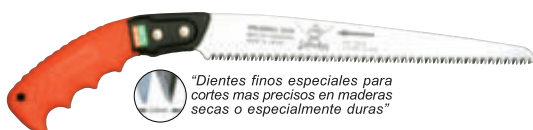

330 mm. **27,80** € + I.V.A. 4,45 € = 32,25 €

Serrucho fino serie especial GC