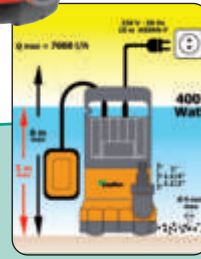

Bomba sumergible "DOLPHIN"

48,45 €
+I.V.A. 7,75 €
= 56,20 €

- 400 watos
- 7.000 litros / hora
- 8 mts. de altura de elevación máxima.
- AGUAS LIMPIAS