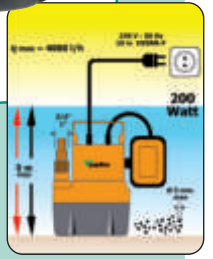

Bomba sumergible "NARWHAL"

33,65 €
+I.V.A. 5,38 €
= 39,03 €

- 200 watos
- 4.000 litros / hora
- 5 mts. de altura de elevación máxima.
- AGUAS LIMPIAS