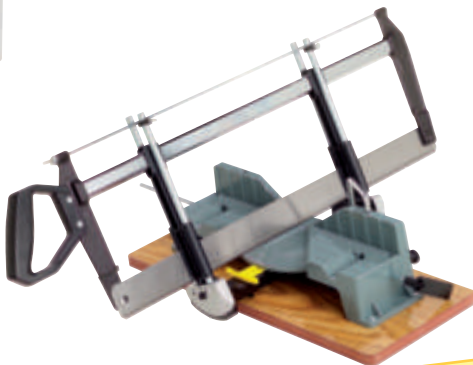

Serrucho costilla Power cut

MAURER

12" **9,95 €** +I.V.A. 1,59 € = 11,54 €
14" **10,60 €** +I.V.A. 1,70 € = 12,30 €

Serrucho para escayola profesional

MAURER
320 mm. hoja 170 mm.

10,30 €
+I.V.A. 1,65 € = 11,95 €

Guía de sierra con arco multifunción

MAURER
600 mm.

43,45 €
+I.V.A. 6,95 € = 50,40 €

Guía de sierra con arco

MAURER
560 mm.

30,70 €
+I.V.A. 4,91 € = 35,61 €

Juego gubias mango bimaterral 4 piezas (6 - 8 - 10 - 12)