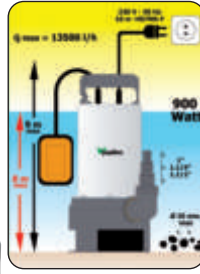

USO PROFESIONAL

Bomba sumergible BVP profesional

177,95 €
+I.V.A. 28,47 €
= 206,42 €

- 1.000 watos
- 20.000 litros/hora
- 11 mts. de altura de elevación máxima.
- AGUAS SUCIAS
- Recubrimiento engomado

Bomba sumergible "PIKE" Inoxidable

88,75 €
+I.V.A. 14,20 €
= 102,95 €

- 900 watos
- 13.500 litros / hora
- 9 mts. de altura de elevación máxima.
- AGUAS SUCIAS

Bomba superficie

67,45 €
+I.V.A. 10,79 €
= 78,24 €

"TUNNY"

79,90 €
+I.V.A. 12,78 €
= 92,68 €

- "RAY"
- 600 watos
- 3.000 litros / hora
- 8 mts. de altura de elevación máxima.
- "TUNNY"
- 800 watos
- 3.200 litros / hora
- 8 mts. de altura de elevación máxima.

Bomba sumergible "SHARK"

79,90 €
+I.V.A. 12,78 €
= 92,68 €

- 850 watos
- 13.500 litros / hora
- 8 mts. de altura de elevación máxima.
- AGUAS SUCIAS

Bomba sumergible "MORAY"

67,45 €
+I.V.A. 10,79 €
= 78,24 €

- 400 watos
- 8.000 litros / hora
- 5 mts. de altura de elevación máxima.
- AGUAS SUCIAS

Bomba sumergible "DOLPHIN"

48,45 €
+I.V.A. 7,75 €
= 56,20 €

- 400 watos
- 7.000 litros / hora
- 8 mts. de altura de elevación máxima.
- AGUAS LIMPIAS

Bomba sumergible "NARWHAL"

33,65 €
+I.V.A. 5,38 €
= 39,03 €

- 200 watos
- 4.000 litros / hora
- 5 mts. de altura de elevación máxima.
- AGUAS LIMPIAS

Azada sin mango 95 1.300 grms.

11,95 €
+I.V.A. 1,91 €
= 13,86 €

Azada sin mango 192 1.100 grs.

11,95 €
+I.V.A. 1,91 €
= 13,86 €

1.225 grs.
12,45 €
+I.V.A. 1,99 €
= 14,44 €

Azada sin mango 69 1.100 grms.

11,75 €
+I.V.A. 1,88 €
= 13,63 €

Azada sin mango 64 910 grs.

13,95 €
+I.V.A. 2,23 €
= 16,18 €

Azada sin mango 219 650 grs.

10,95 €
+I.V.A. 1,75 €
= 12,70 €

750 grs.
11,45 €
+I.V.A. 1,83 €
= 13,28 €

850 grs.
11,75 €
+I.V.A. 1,88 €
= 13,63 €

Azada sin mango 96 750 grs.

11,95 €
+I.V.A. 1,91 €
= 13,86 €

Azada sin mango 36 750 grs.

12,95 €
+I.V.A. 2,07 €
= 15,02 €

Azada sin mango 811 750 grs.

13,95 €
+I.V.A. 2,23 €
= 16,18 €

Azada sin mango 218 600 grs.