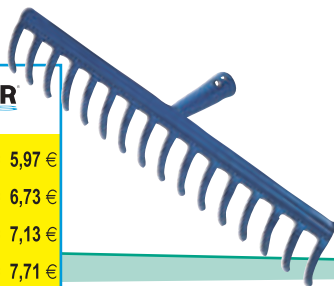

Azada sin mango 343

310 grs. **8,15 €** +I.V.A. 1,30 € = 9,45 €
340 grs. **8,85 €** +I.V.A. 1,42 € = 10,27 €

MAURER

Rastrillo agrícola sin mango 5 mm.

MAURER

12 púas **5,15 €** +I.V.A. 0,82 € = 5,97 €
 14 púas **5,80 €** +I.V.A. 0,93 € = 6,73 €
 16 púas **6,15 €** +I.V.A. 0,98 € = 7,13 €
 18 púas **6,65 €** +I.V.A. 1,06 € = 7,71 €