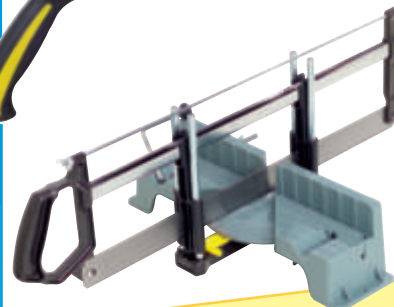

Guía de sierra con arco multifunción

MAURER
600 mm.

43,45 €
+I.V.A. 6,95 € = 50,40 €