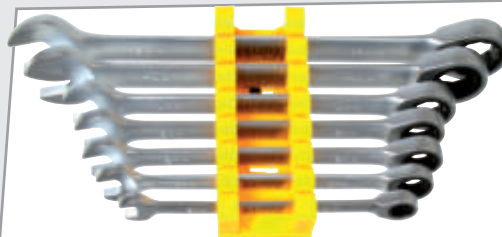

Juego llaves tubo 8 piezas

MAURER
56,55 €
+I.V.A. 9,05 €
= 65,60 €