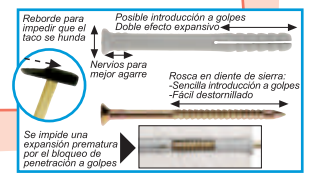

POSIBLE INTRODUCCIÓN A GOLPES