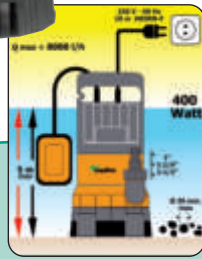

Bomba sumergible "MORAY"

67,45 €
+I.V.A. 10,79 €
= 78,24 €

- 400 watos
- 8.000 litros / hora
- 5 mts. de altura de elevación máxima.
- AGUAS SUCIAS