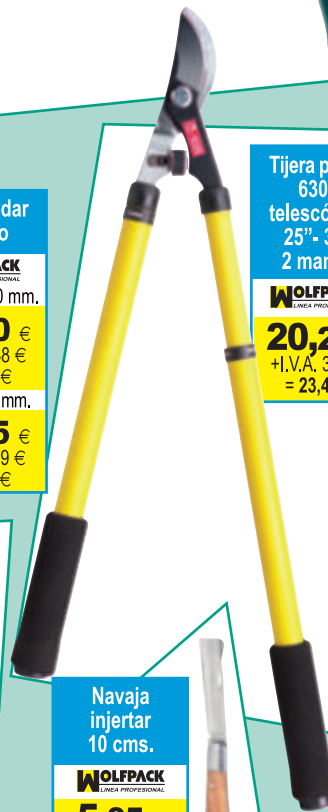

Tijera podar 6306 telescópica 25" - 38" 2 manos

WOLFPACK
20,25 €
+I.V.A. 3,24 €
= 23,49 €

Tijera podar 1172 profesional 2 manos

WOLFPACK
40 cms.
18,95 €
+I.V.A. 3,03 €
= 21,98 €

50 cms.
19,40 €
+I.V.A. 3,10 €
= 22,50 €