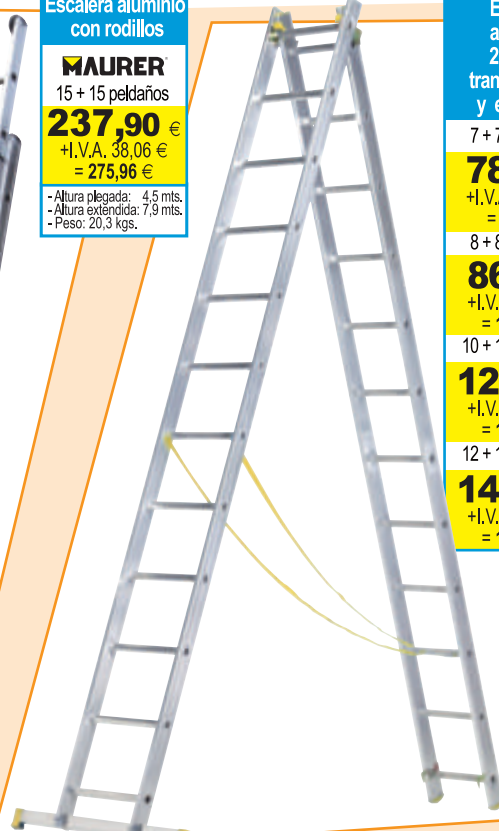

Escalera aluminio 2 tramos transformable y extensible

7 + 7 peldaños
78,95 €
+I.V.A. 12,63 €
= 91,58 €

8 + 8 peldaños
86,95 €
+I.V.A. 13,91 €
= 100,86 €

10 + 10 peldaños
122,80 €
+I.V.A. 19,65 €
= 142,45 €

12 + 12 peldaños
143,35 €
+I.V.A. 22,94 €
= 166,29 €